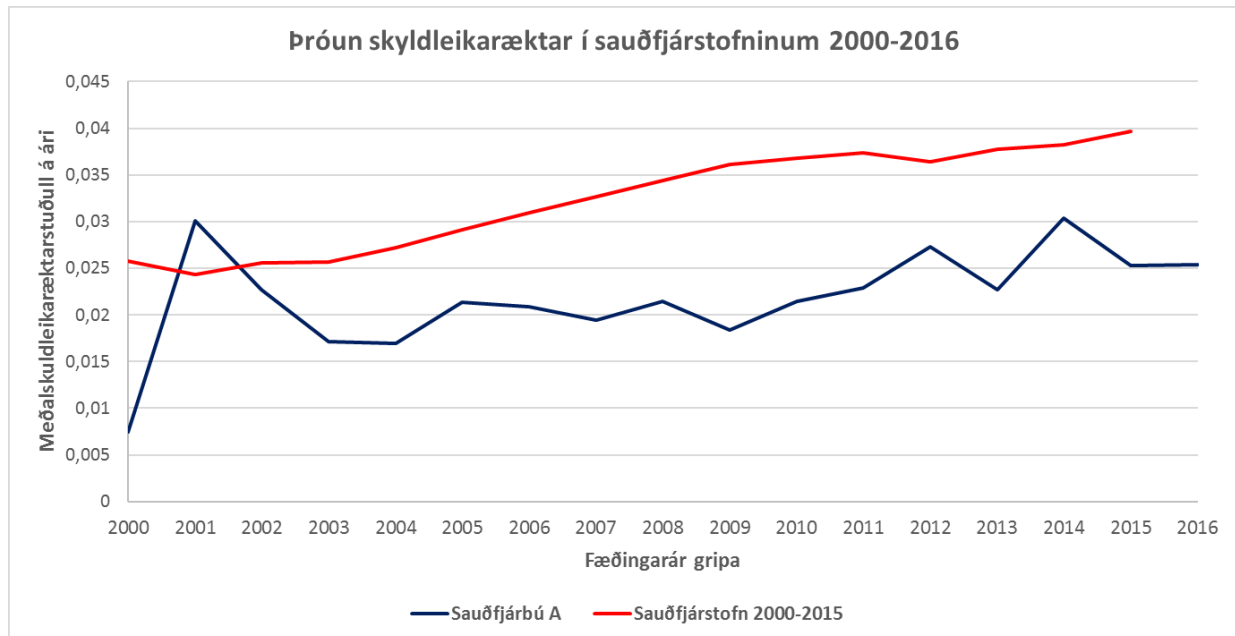

Samanburður á þróun skyldleika

Myndin að neðan sýnir meðalskyldleikaræktarstuðul ásettra gripa á Sauðfjárnú A frá árinu 2000 samanborið við meðalskyldleikaræktarstuðul sauðfjærstofnins í heild sinni - hliðstæð mynd og er í yfirlitsgrein í Hrútaskrá 2016-2017.

Gögn fyrir árið 2016 í sauðfjærstofninum í heild liggja ekki fyrir.

Helstu ættfeður

Þegar þörunaráætlun sem þessi er framkvæmd er ein afurðin yfirlit yfir helstu ættfeður í yngsta árgangi búans.

Lækur 97-843 hefur mesta erfðahlutdeild í árgangi 2016 eða 5,2%. Næstur er Garpur 92-808 með 5,1%. Ærin Bifröst 13-580 er svo þriðja með 5,0%.