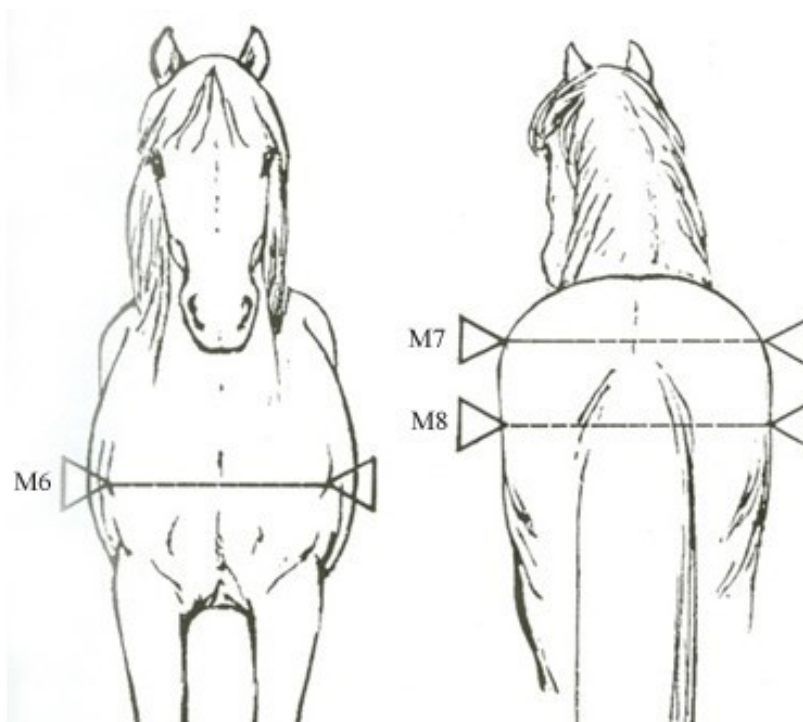

Skrokkmál -mælingar á hrossum sem koma til kynbótadóms

Frá og með vorinu 2018 verða öll hross sem mæta til dóms mæld eins. Mælt er á eftirfarandi hátt:

Stangarmál, með því er mæld hæð á hæstar herðar (M1), hæð á lægst á bak (M2), hæð á hæsta lend (M3), brjóstdýpt frá hæsta punkti herðakambs á bringubein aftan við armllegg (M4) og bollengd frá bóghnútu og aftur á aftasta punkt vöðva aftan við setbein (M5).

Bogmál, með því er mæld brjóstbreidd um bóghnútur (M6), mjaðmarbreidd um mjaðmarhorn (M7) og mjaðmarbreidd um lærleggstoppa (M8).

Bandmál, með því er mælt ummál um framhné (M10) og framfótlegg (M11).

Skíðmál, með því er mæld breidd leggs og sína á fótlegg neðan framhnés (M9).