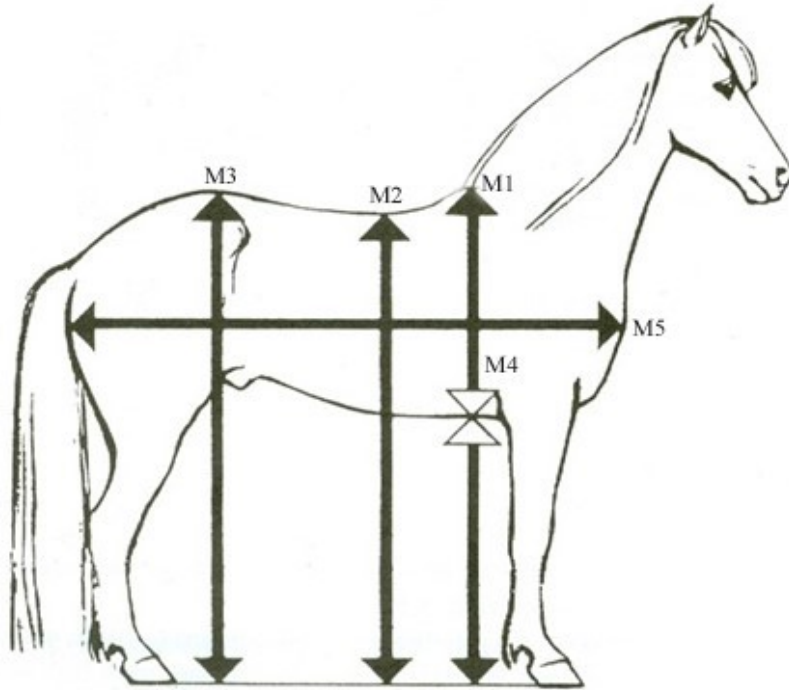

Skrokkmál -mælingar á hrossum sem koma til kynbótadóms

Frá og með vorinu 2018 verða öll hross sem mæta til dóms mæld eins. Mælt er á eftirfarandi hátt:

Stangarmál, með því er mæld hæð á hæstar herðar (M1), hæð á lægst á bak (M2), hæð á hæsta lend (M3), brjóstdýpt frá hæsta punkti herðakambs á bringubein aftan við armllegg (M4) og bollengd frá bóghnútu og aftur á aftasta punkt vöðva aftan við setbein (M5).

Bogmál, með því er mæld brjóstbreidd um bóghnútur (M6), mjaðmarbreidd um mjaðmarhorn (M7) og mjaðmarbreidd um lærleggstoppa (M8).

Bandmál, með því er mælt ummál um framhné (M10) og framfótlegg (M11).

Skíðmál, með því er mæld breidd leggs og sína á fótlegg neðan framhnés (M9).